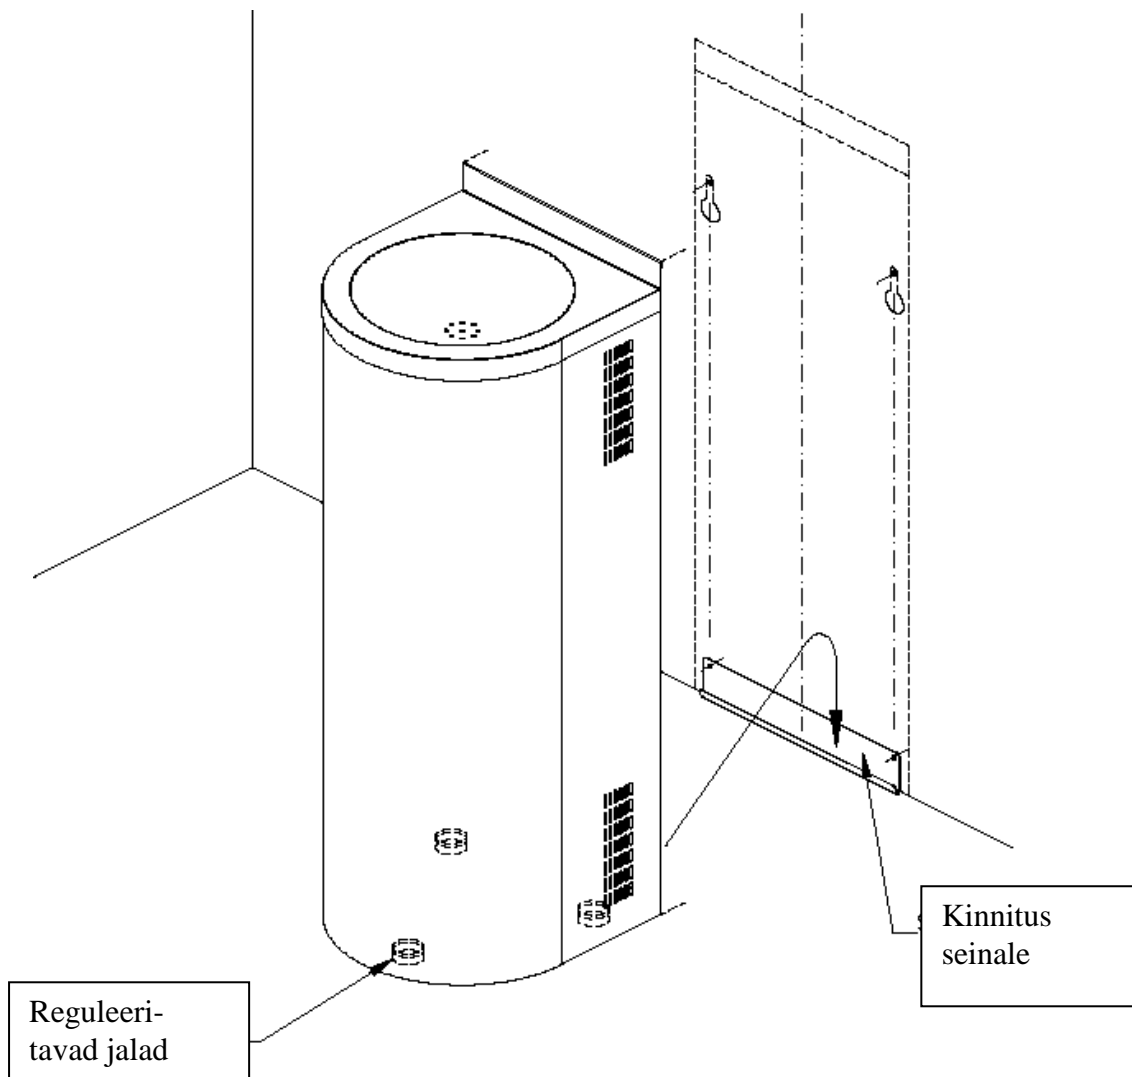

Joogifontään Mod.FO-001, FO-002

Joogi vee fontään.

R/V teras AISI-304

Veeühendus 3/8" painduv voolik

Väljavool 25mm voolik.

Tehniline joonis:

Paigaldusskeem...

Kinnitus kruvid on komplektis