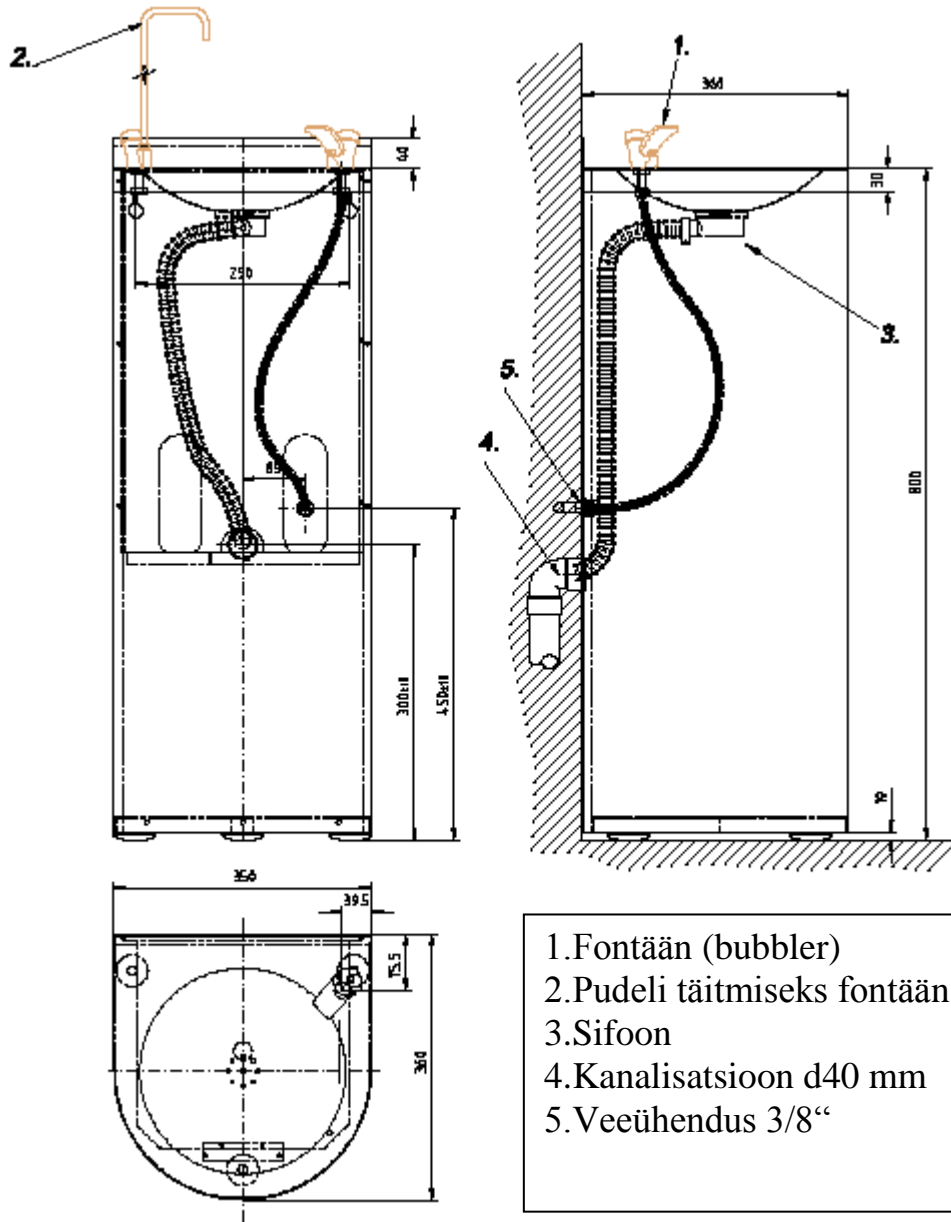

Joogifontään Mod.FO-001, FO-002

Joogi vee fontään.

R/V teras AISI-304

Veeühendus 3/8" painduv voolik

Väljavool 25mm voolik.

Tehniline joonis:

Paigaldusskeem...

Kinnitus kruvid on komplektis